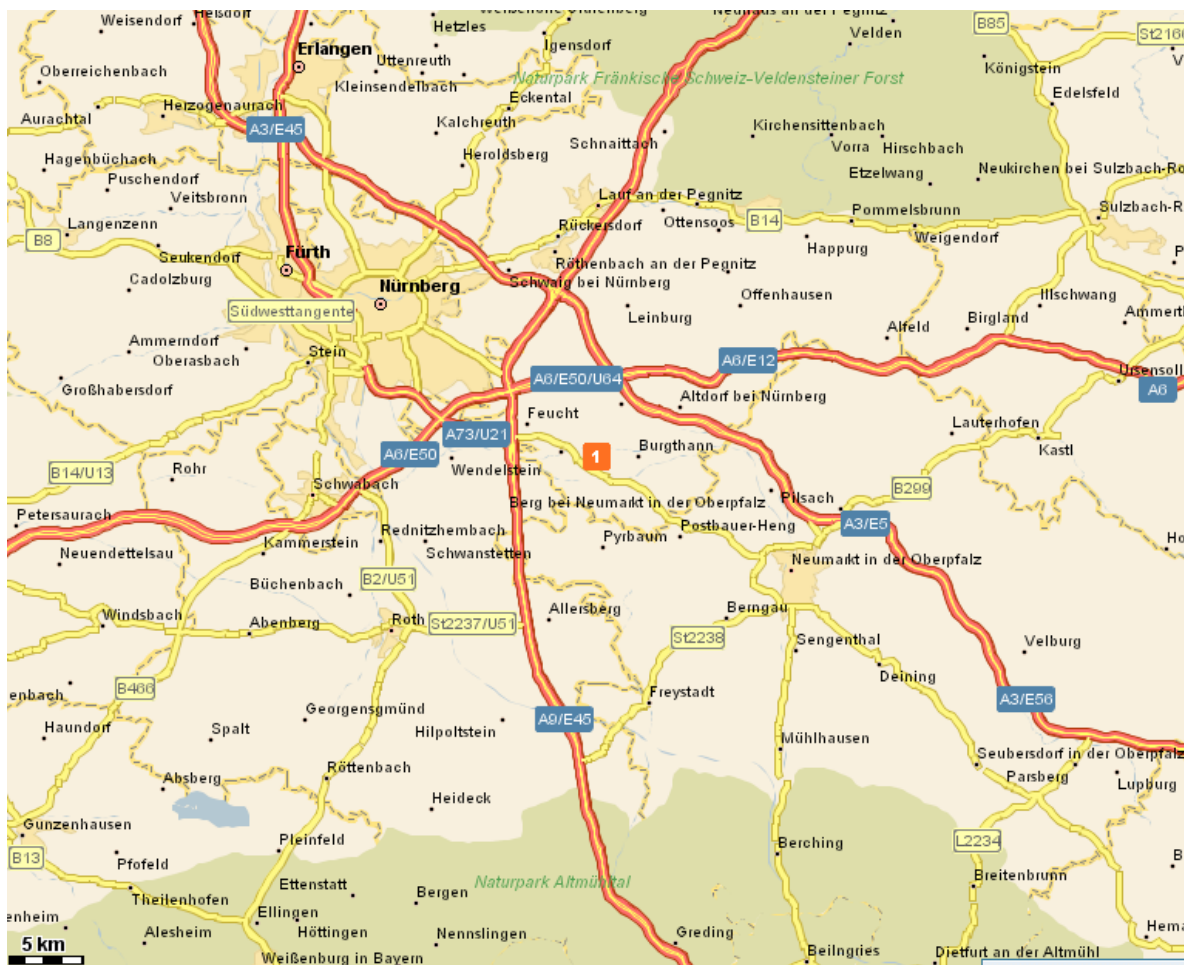

Anfahrtsplan Jugendheim Mimberg

Jugend- und Sportheim des ASV Solidarität Nürnberg 1904 e.V.
 Lettenweg 29
 90559 Burghann/Mimberg
 Tel. 09183/403884

Stand 25.05.2005