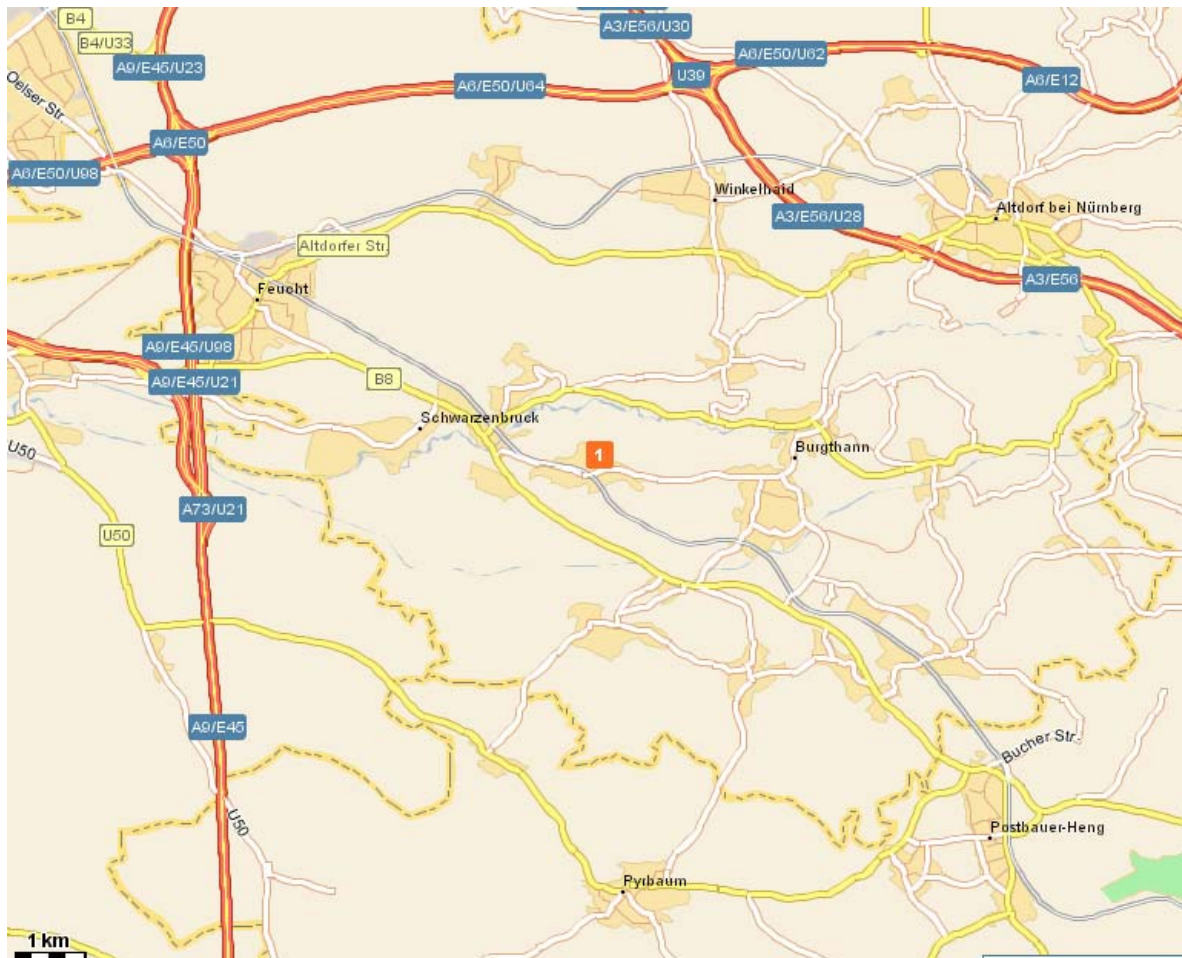

Anfahrtsplan Jugendheim Mimberg

Jugend- und Sportheim des ASV Solidarität Nürnberg 1904 e.V.
 Lettenweg 29
 90559 Burghann/Mimberg
 Tel. 09183/403884

Stand 25.05.2005