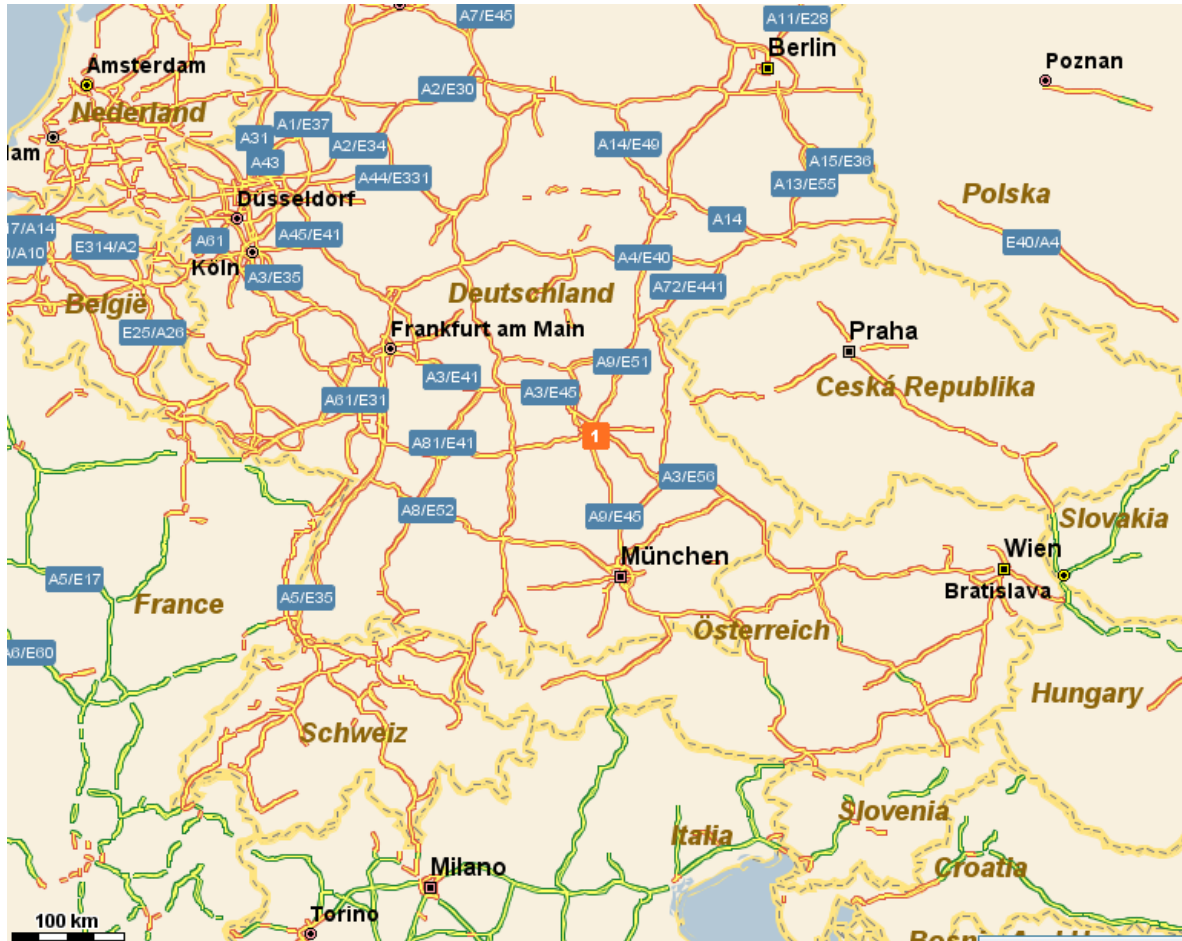

Anfahrtsplan Jugendheim Mimberg

Jugend- und Sportheim des ASV Solidarität Nürnberg 1904 e.V.
 Lettenweg 29
 90559 Burghann/Mimberg
 Tel. 09183/403884

Stand 25.05.2005