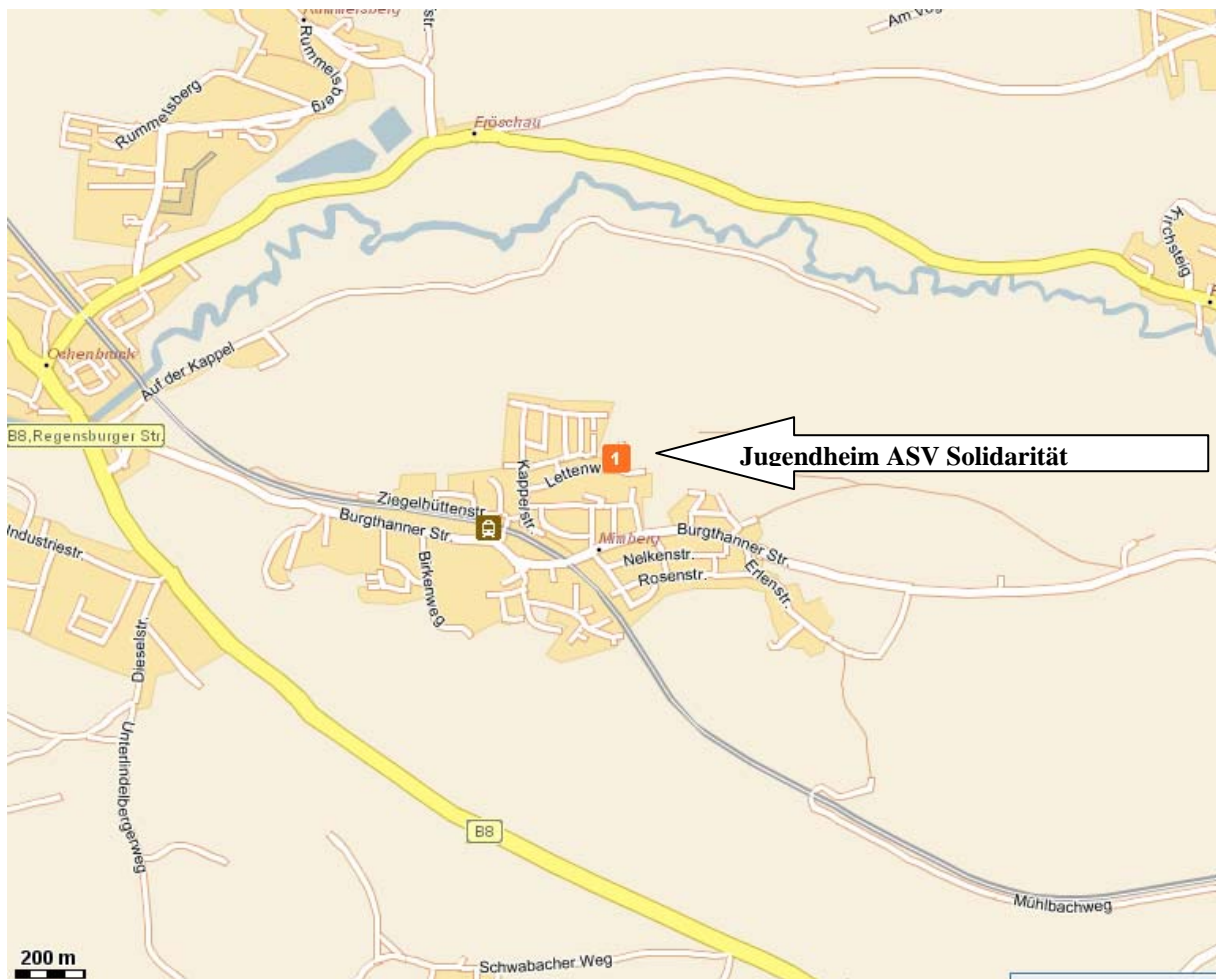

Anfahrtsplan Jugendheim Mimberg

Jugend- und Sportheim des ASV Solidarität Nürnberg 1904 e.V.
 Lettenweg 29
 90559 Burghann/Mimberg
 Tel. 09183/403884

Stand 25.05.2005