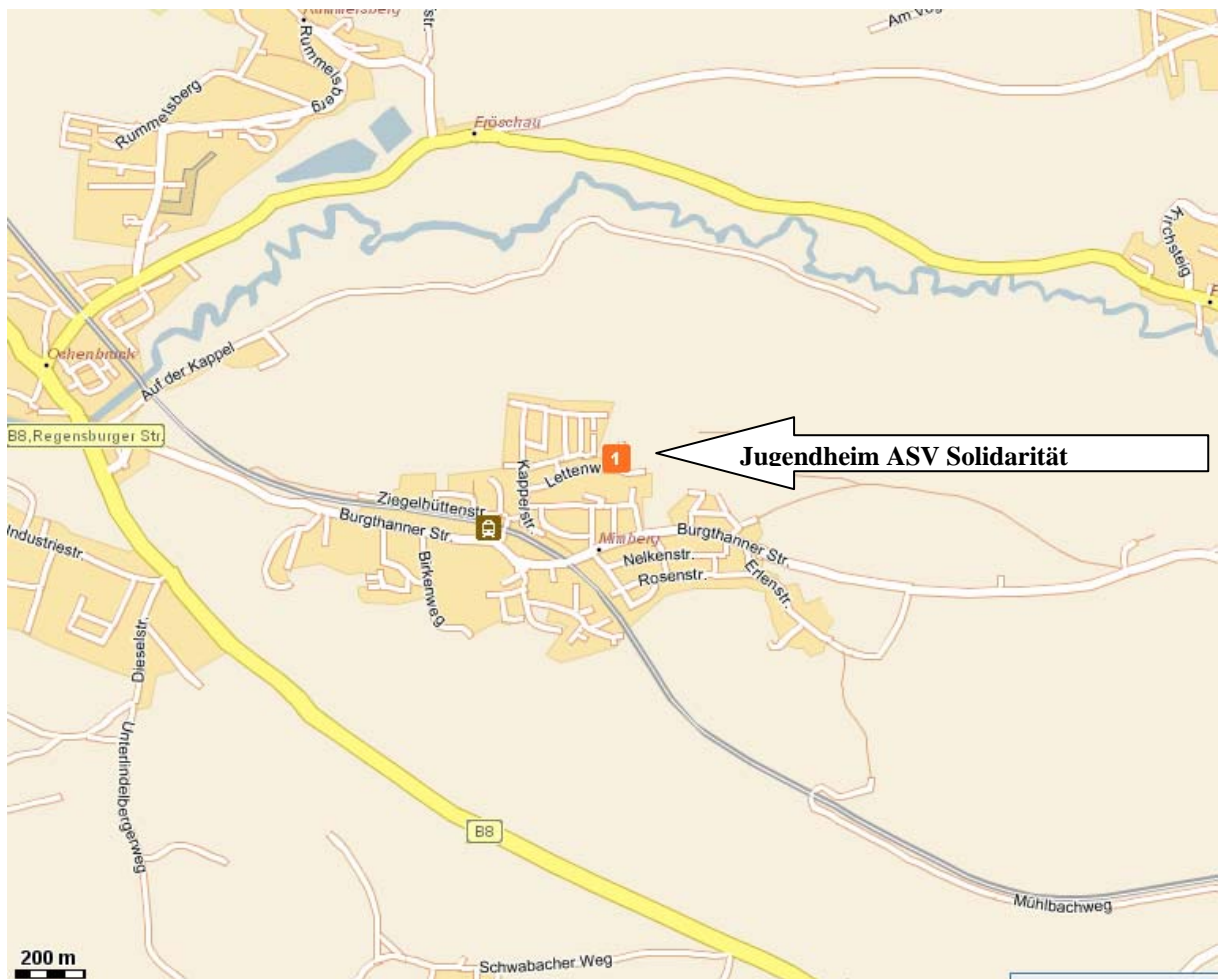

Anfahrtsplan Jugendheim Mimberg

Jugend- und Sportheim des ASV Solidarität Nürnberg 1904 e.V.
 Lettenweg 29
 90559 Burghann/Mimberg
 Tel. 09183/403884

Stand 25.05.2005